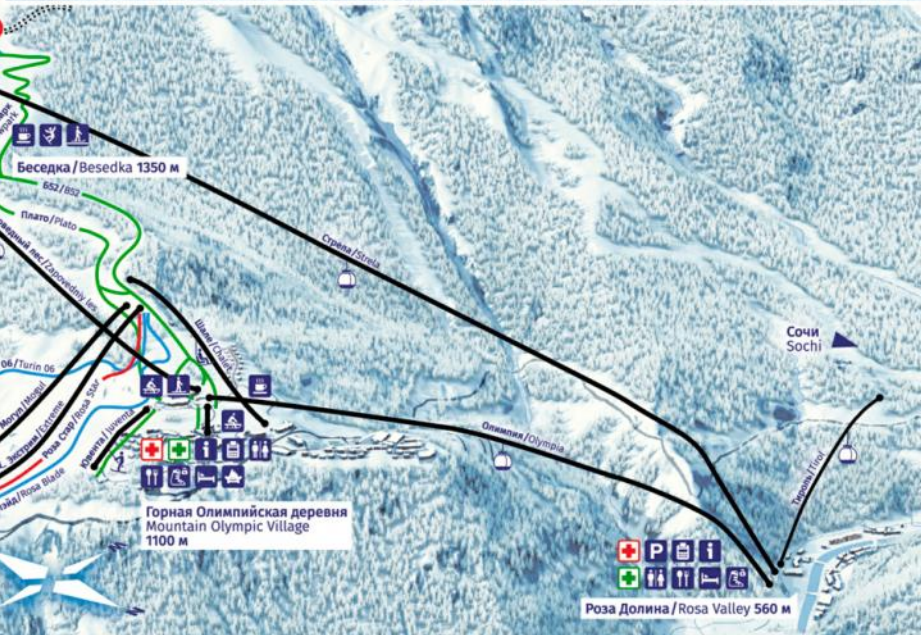

Горная Олимпийская деревня
Mountain Olympic Village
1100 м

Роза Долина / Rosa Valley
560 м

Сочи
Sochi